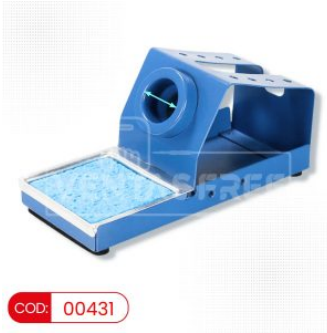

ACCESORIOS SOLDADURA

COD: 00431

PORTA CAUTÍN METÁLICO + ESPONJA
MECHANIC MK001

SKU: 00431
Precio: S/ 25.00

COD: 00304

LIMPIA CAUTÍN + ESPONJA METÁLICA
PROTOOLS

SKU: 00304
Precio: S/ 9.00

COD: 00114