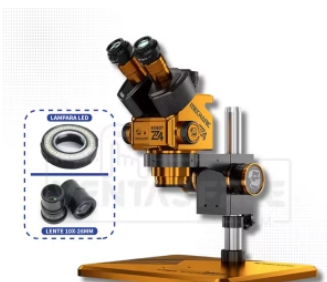

SKU: 01112
 Precio: S/ 1,495.00

COD: 01099

TRINOCULAR PROFESIONAL + ZOOM
 7-50X + LENTE 10X 20MM +
 LAMPARA 36 LED MASTERGO
 MG7050T B11

SKU: 01099
 Precio: S/ 985.00

COD: 01095

TRINOCULAR PROFESIONAL +
 LAMPARA LED + LENTE 10X-25MM +
 6.5X 60X MECHANIC ROBOT Z4